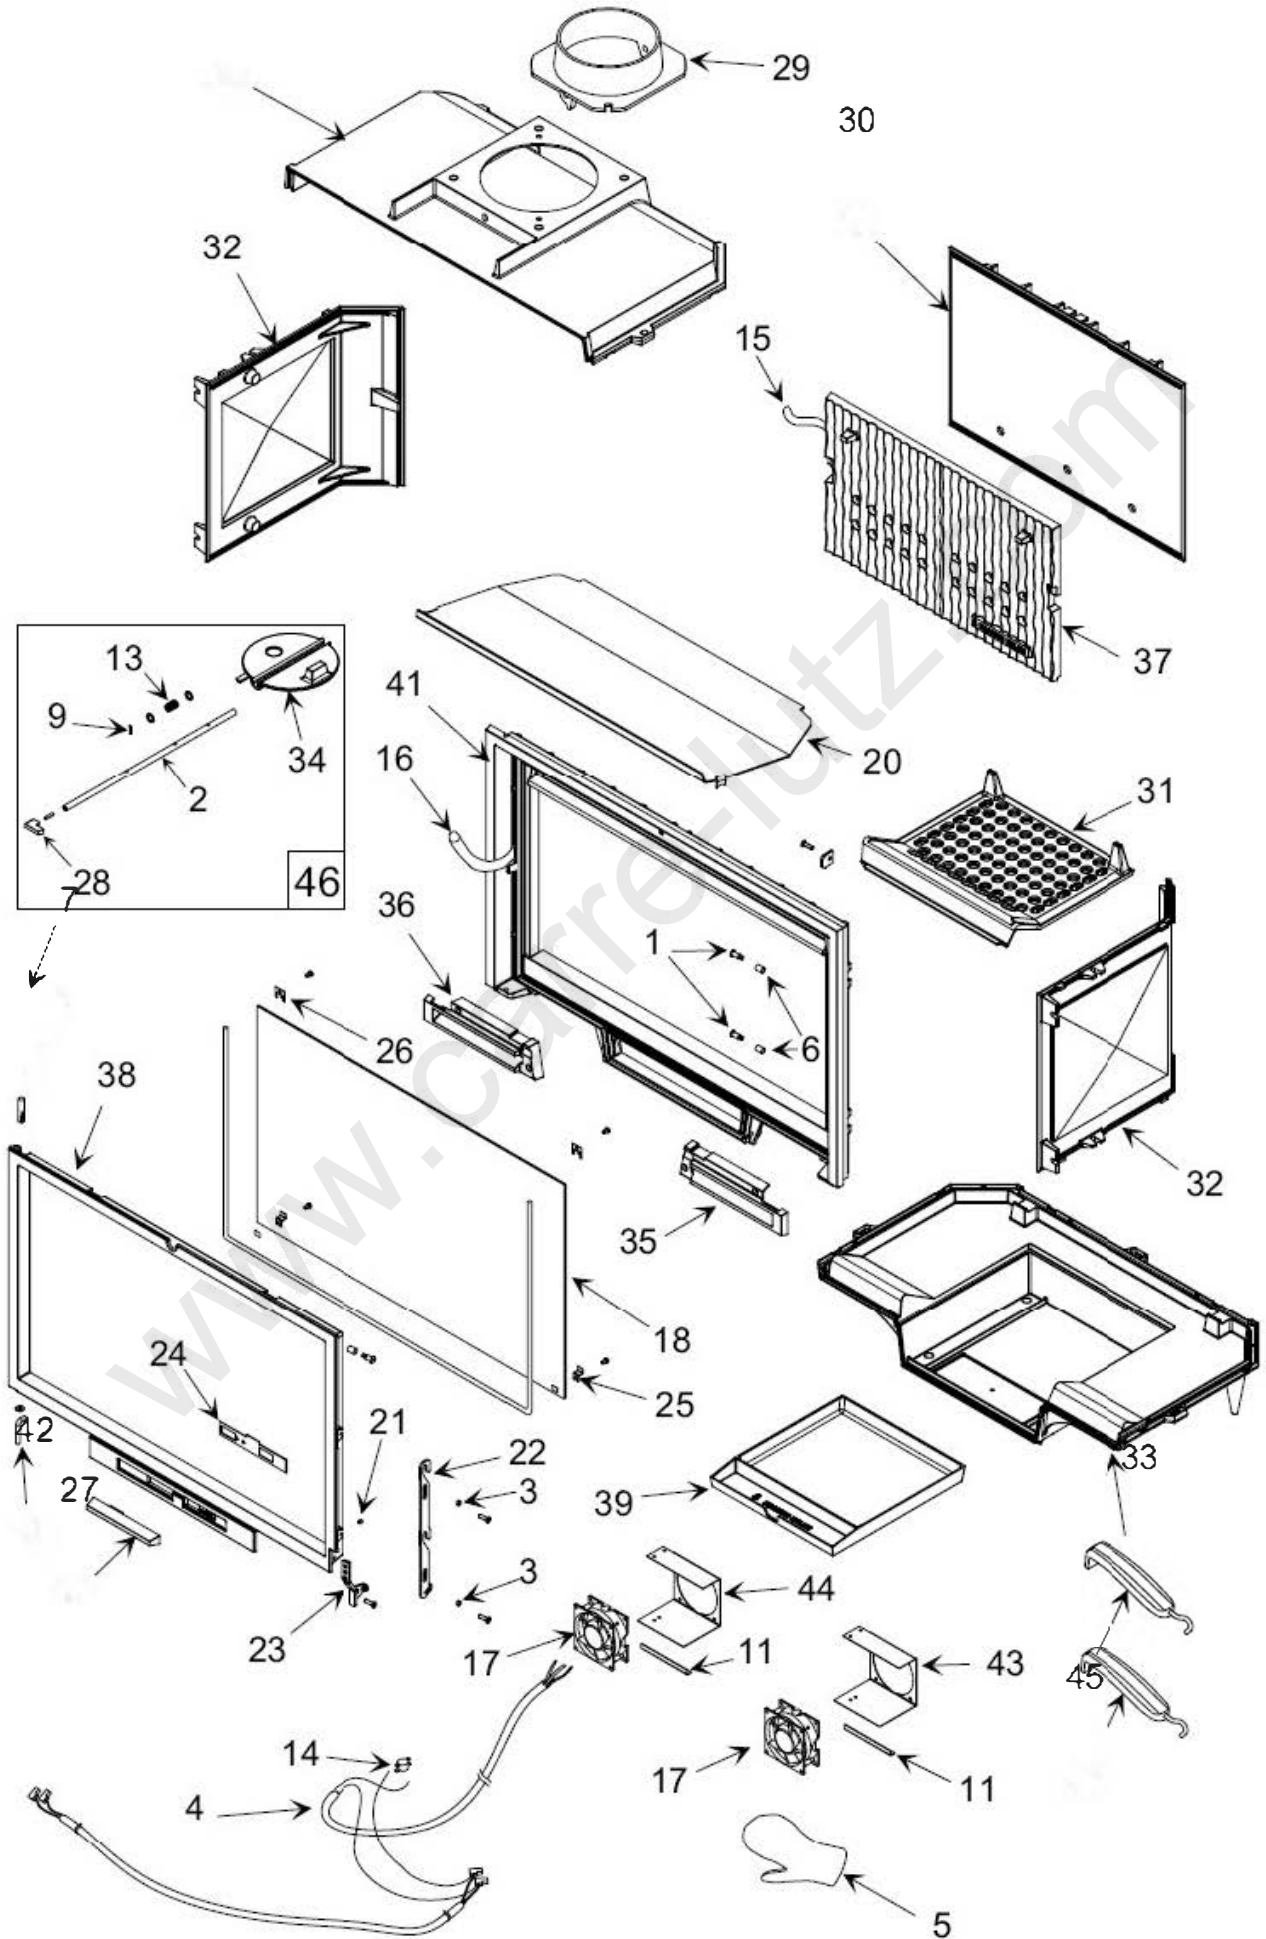

40

N°	Code	Désignation	Type	Qté
1	100951	Axe		02
2	101060	Axe de clapet		01
3	101809	Bague		02
4	109332	Câblage		01
5	134107	Gant de protection		01
6	134253	Douille		02
7	134705	Goupille cannelée	6x45	01
8	134714	Goupille cannelée		01
9	134758	Goupille	4 x16	01
10	134760	Goupille	5X20	01
11	142316	Joint	7x3	0,22 m
12	142846	Joint		1 m
13	166035	Ressort	13x40	01
14	179042	Thermostat		01
15	181607	Tresse de céramique	Ø 9,5	1,10 m
16	181632	Joint	Ø 6	5,05 m
17	188508	Ventilateur		02
18	188852	Verre réfractaire	743X448	01
10	180446	Vis	M5X08	04
20	222579	Chicane		01
21	189825	Vis		01
22	232005	Fermeture		01
23	958602	Levier de verrouillage		01
24	249321	Trappe de réglage		01
25	259014	Patte de fixation		02
26	271008	Attache		02
27	301830 60	Poignée		01
28	303214 60	Manette		01
29	303841 60	Buse	Ø 180	01
30	306202 60	Arrière de foyer		01
31	309230	Grille bois		01
32	310220 60	Côté		02
33	319732 60	Support grille		01
34	320632	Clapet		01
35	324013 60	Grille de face		01
36	324114 60	Grille de face		01
37	330015 60	Plaque d'âtre		01
38	331115 60	Porte de foyer		01
39	331702	Cendrier		01
40	352173 60	Dessus		01
41	359828 60	Façade		01
42	400106	Axe		01
43	970112	Support ventilateur gauche		01
44	970111	Support ventilateur droit		01
45	808001 ED	Poignée		01
46	900983	Clapet complet		01